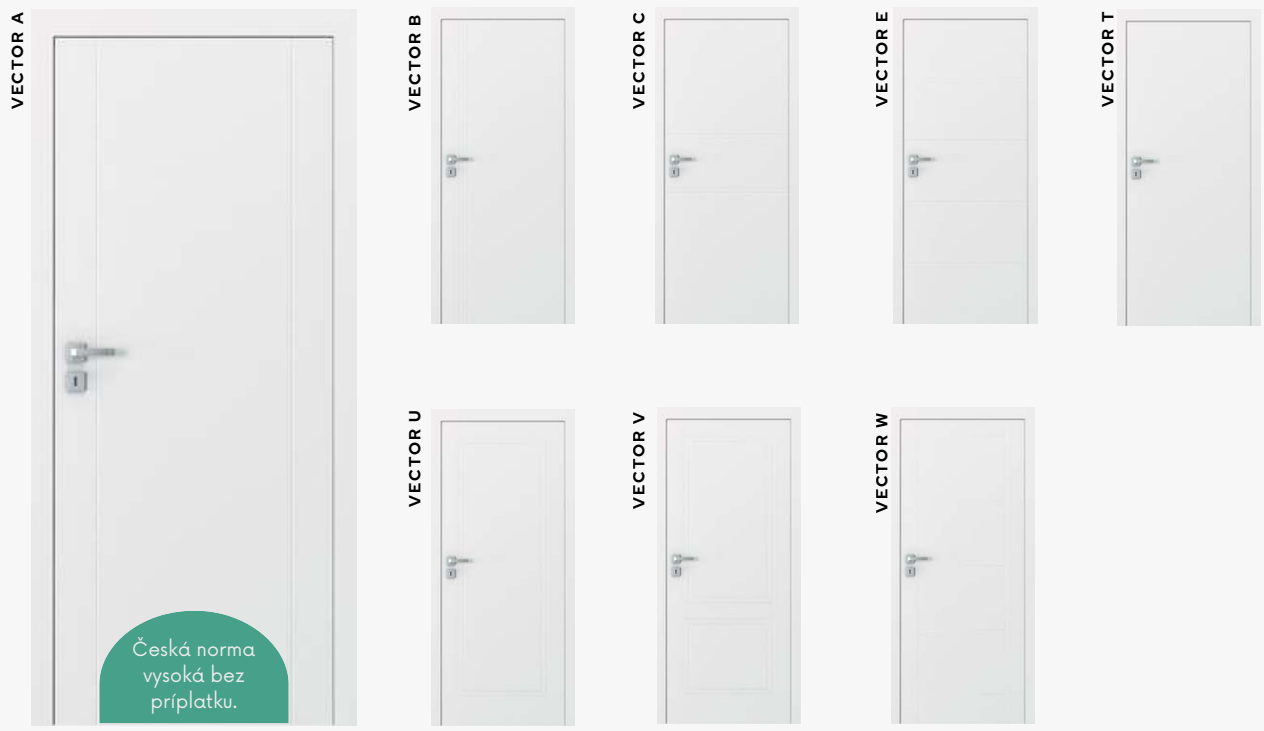

LAK UV PREMIUM PLUS

- biela
- šalvia
- kašmír
- šedá

LAK UV PREMIUM

- biela

Česká norma
vysoká bez
příplatku.

**LAK UV PREMIUM
MODEL A, B, C, E, U, V, W**

	75-180 mm	180-300 mm
falcové	380 €	415 €
	7700 Kč	8600 Kč
bezfalcové	480 €	510 €
	9850 Kč	10400 Kč
Renova	445 €	475 €
	8700 Kč	9400 Kč

MODEL T

	75-180 mm	180-300 mm
falcové	365 €	400 €
	7400 Kč	8200 Kč
bezfalcové	465 €	495 €
	9500 Kč	10000 Kč
Renova	425 €	460 €
	8350 Kč	9000 Kč

Příplatky k akciovým kompletom nájdeť na strane 35.

Kľučky k akciovým kompletom

- Topaz
  17,00 € / 370,00 Kč
- Rumba
  23,00 € / 490,00 Kč
- Favorit
  14,00 € / 330,00 Kč
- Hit
  23,00 € / 490,00 Kč
- Hit
  23,00 € / 490,00 Kč
- Prima
  17,00 € / 370,00 Kč