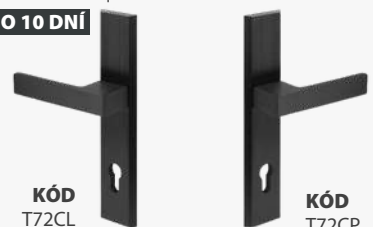

TOTAL K+K (VONKAJŠIA)
KĽUČKA/KĽUČKA | KLIKA/KLIKA
72mm čierna | černá

40|880
EUR|Kč

DO 10 DNÍ