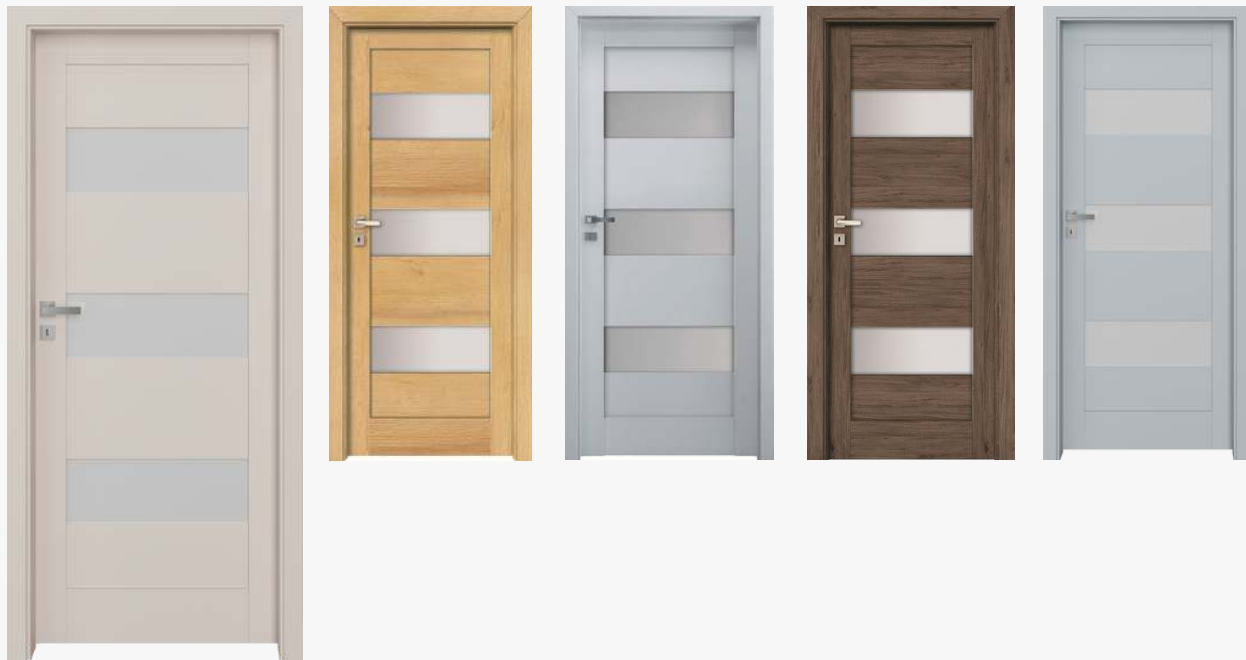

DVERE + ZÁRUBNE DO HRÚBKY MÚRU 299 mm SKLADOM!

DVEŘE + ZÁRUBNĚ DO TLOUŠTKY ZDI ŠÍŘKY 299 mm SKLADEM!

SKLADOM

INVADO®

Platí pre dvere v slovenskej/
českej norme, pre šírky 600-900
mm s krycími lištami 60 mm.

SIENA 3

ENDURO/
ENDURO 3D

B639

dub európsky

B134

biela

B598

dub popolavý

LAMINOLACK

B753

svetlosivá matná

B770

kašmír matný

Topaz
17,00 € / 370,00 Kč

Rumba
23,00 € / 490,00 Kč

Favorit
14,00 € / 330,00 Kč

Hit
23,00 € / 490,00 Kč

Hit
23,00 € / 490,00 Kč

Prima
17,00 € / 370,00 Kč

cena s rozetou /bb,pz,wc/

ENDURO/ENDURO3D

komplet
dvere+zárubne
samostatné
dverné krídlo

75-179 mm	180-299 mm
246 € / 5050 Kč	272 € / 5600 Kč
138 € / 2850 Kč	

LAMINOLACK

75-179 mm	180-299 mm
272 € / 5600 Kč	313 € / 6000 Kč
154 € / 3000 Kč	

AVERSA 1