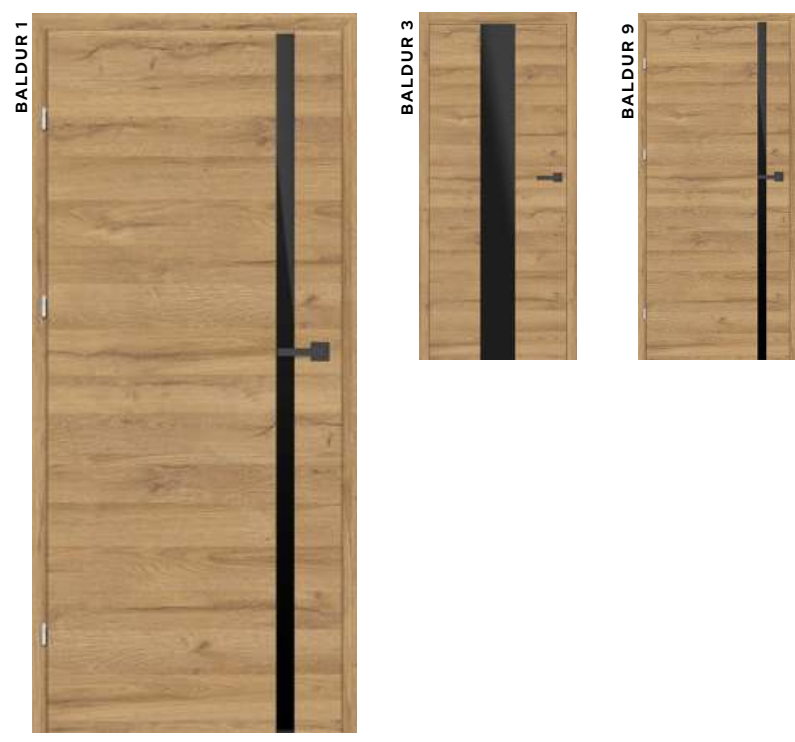

PREMIUM/CPL

	65-180 mm	180-300 mm	
falcové	385 € 7800 Kč	410 € 8400 Kč	
	80-195 mm	195-315 mm	
bezfalcové	500 € 10200 Kč	520 € 10600 Kč	

BALDUR

BALDUR 1

Tvrdené sklo mliečne 8mm alebo za doplatok (30,87 € s DPH/ 652 Kč bez DPH) sklo VSG/ESG 441 čierne a mliečne .

BALDUR 3

Tvrdené sklo mliečne 8mm alebo za doplatok (57,40 € s DPH/ 1490 Kč bez DPH) sklo VSG/ESG 441 čierne a mliečne.

BALDUR 9

Sklo čierne 4mm Lacobel obojstranne vlepéné do krídla dverí a zarovnané s jeho povrchom.

Štandardné matné sklo alebo čierne sklo za príplatok.