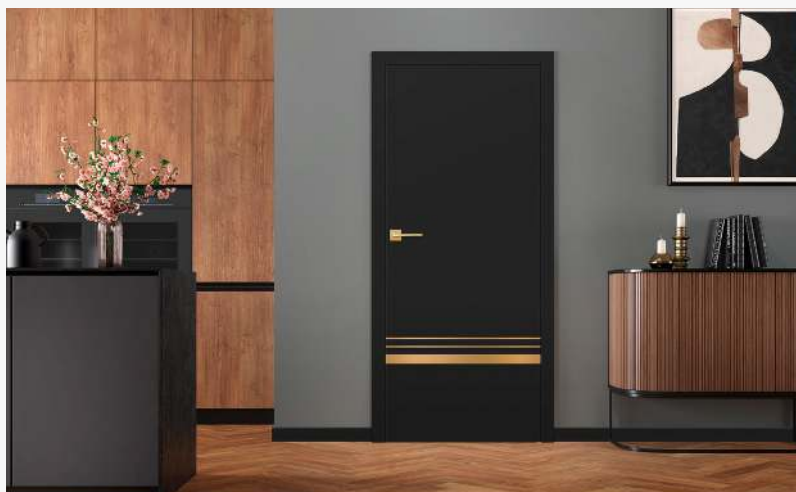

ALTAMURA 1

ALTAMURA 1

PREMIUM/ST CPL

	65-180 mm		180-300 mm	
falcové	240 €	4850 Kč	265 €	5350 Kč
bezfalcové	80-195 mm		195-315 mm	
	350 €	7050 Kč	370 €	7450 Kč

- Topaz 17,00 € / 370,00 Kč
- Rumba 23,00 € / 490,00 Kč
- Favorit 14,00 € / 330,00 Kč
- Hit 23,00 € / 490,00 Kč
- Hit 23,00 € / 490,00 Kč
- Prima 17,00 € / 370,00 Kč