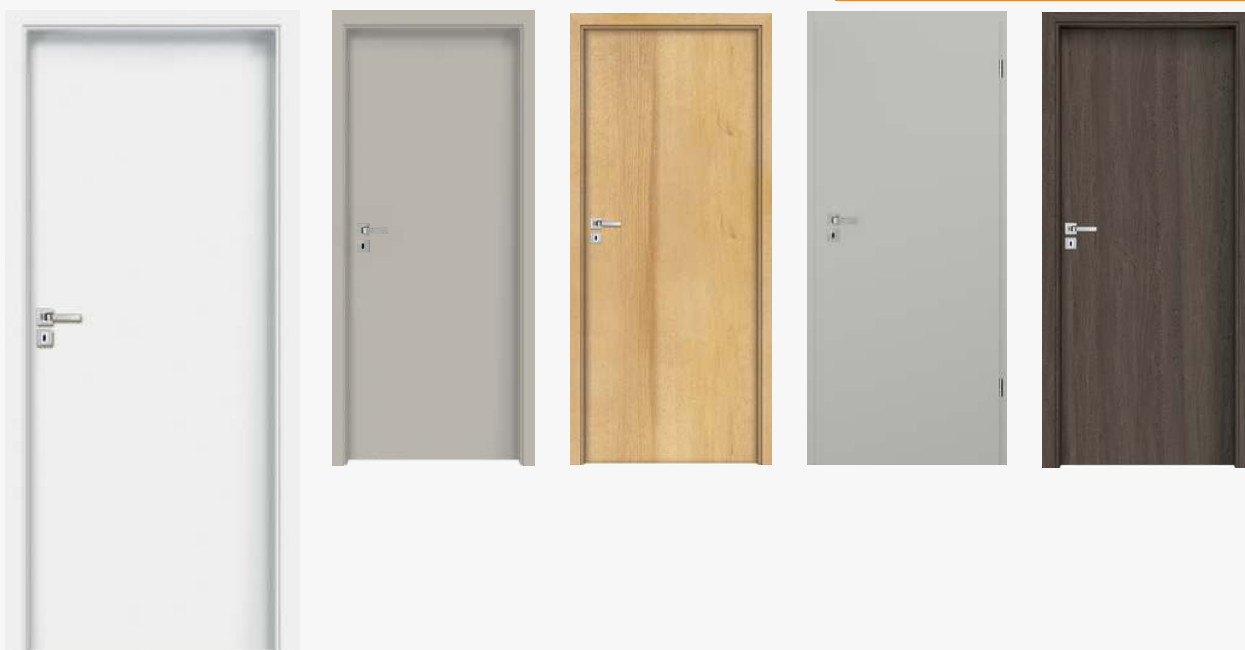

LAMINOLACK

75-179 mm		180-299 mm	
287 €	5650 Kč	323 €	6200 Kč
174 €	3600 Kč		

NORMA DECOR 1

ENDURO/ENDURO3D

komplet
dvere+zárubne
samostatné
dverné krídlo

75-179 mm		180-299 mm	
179 €	3550 Kč	206 €	4100 Kč
72 €	1400 Kč		