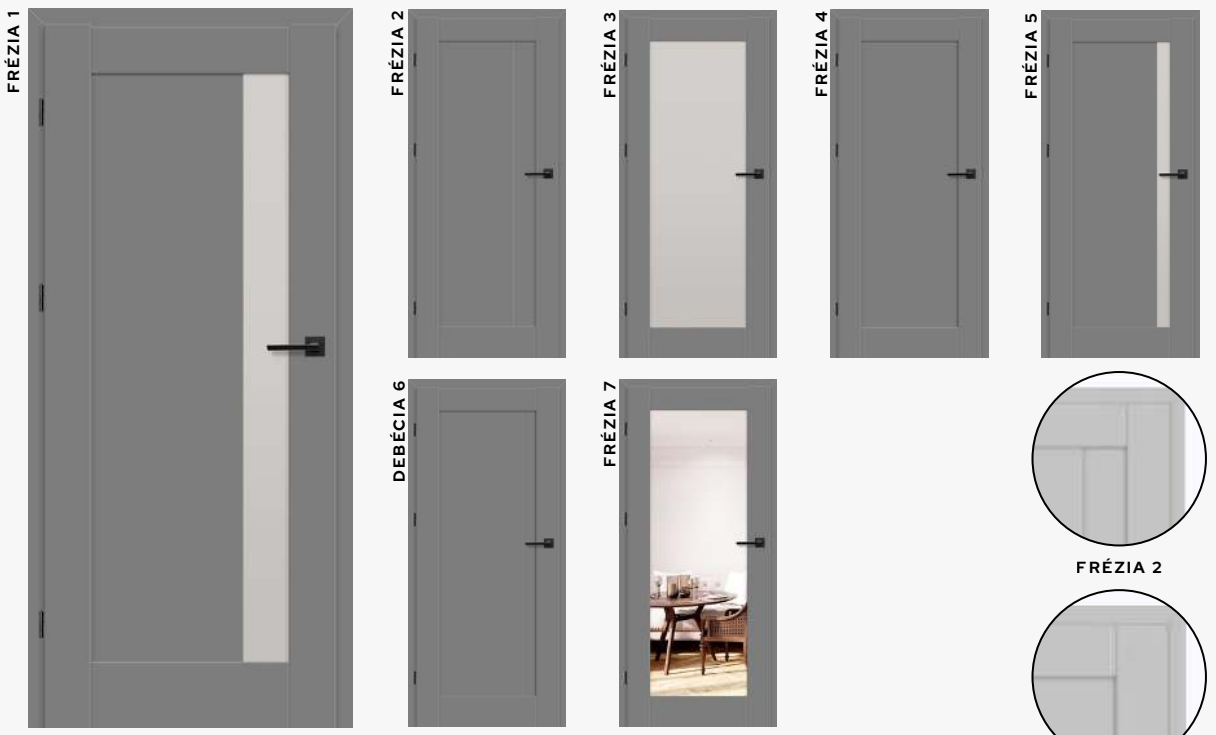

PREMIUM

- orech klasik / biela
- javor sivý / dub prírodný
- dub / jaseň grafit
- biela kôra

ST CPL

- čierna / antracit
- dub sivý / biela
- dub / kapučíno
- popolavá / šalvia
- tmavo zelená / wenge dark
- svetlo sivá / kamenná sivá

GREKO

- orech / dub
- sivý dub / dub medium
- sonoma / sneho biela
- biela

- **Topaz**
  17,00 € / 370,00 Kč
- **Rumba**
  23,00 € / 490,00 Kč
- **Favorit**
  14,00 € / 330,00 Kč
- **Hit**
  23,00 € / 490,00 Kč
- **Prima**
  17,00 € / 370,00 Kč

FRÉZIA 4

	PREMIUM/ST CPL		GREKO	
	65-180 mm	180-300 mm	65-180 mm	180-300 mm
falcové	340 € / 6750 Kč	360 € / 7250 Kč	305 € / 6150 Kč	330 € / 6650 Kč
bezfalcové	450 € / 9100 Kč	470 € / 9450 Kč	420 € / 8350 Kč	435 € / 8750 Kč