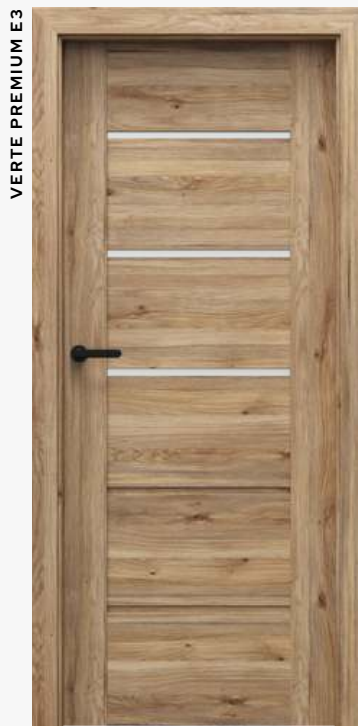

23,00 € / 490,00 Kč

Hit

23,00 € / 490,00 Kč

Prima

17,00 € / 370,00 Kč

VERTE PREMIUM E

PORTAPERFECT 3D, SOFT CPL

	75-180 mm	180-300 mm
falcové	410 € 8300 Kč	445 € 9000 Kč
bezfalcové	520 € 10400 Kč	540 € 10900 Kč
Renova	465 € 9300 Kč	495 € 10050 Kč