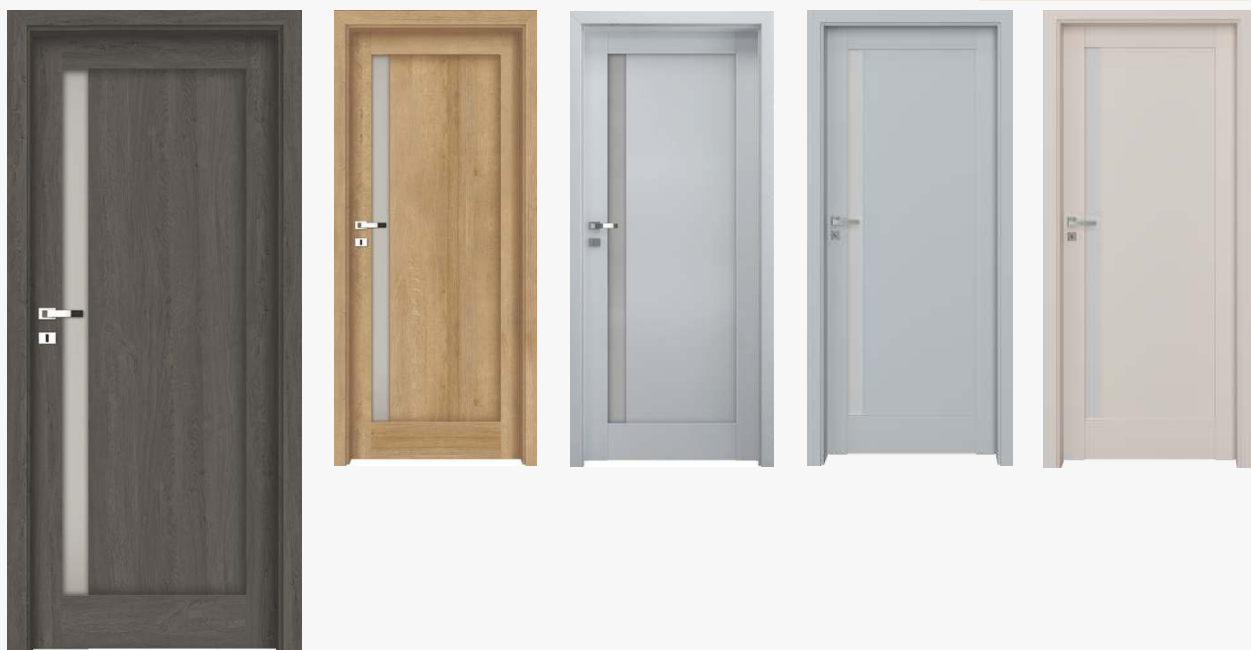

LAMINOLACK

75-179 mm	180-299 mm
272 € / 5600 Kč	313 € / 6000 Kč
154 € / 3000 Kč	

AVERSA 1

ENDURO/ENDURO3D

komplet
dvere+zárubne
samostatné
dverné krídlo

75-179 mm	180-299 mm
261 € / 5450 Kč	287 € / 5900 Kč
169 € / 3500 Kč	