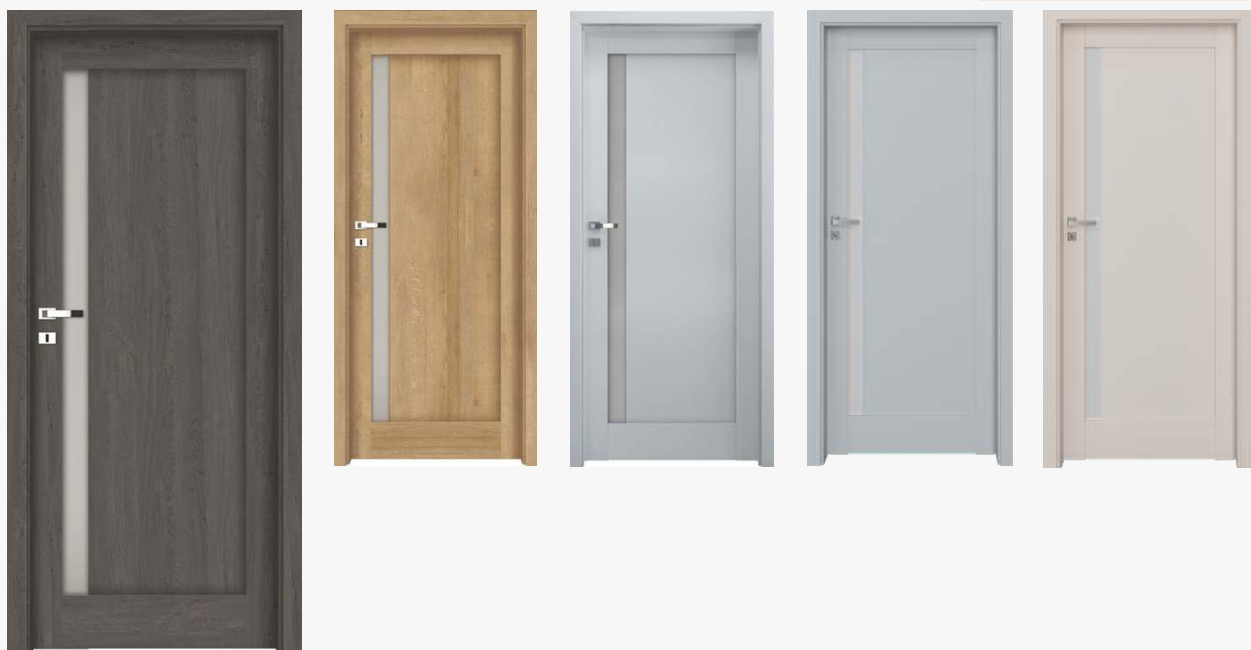

ENDURO/ENDURO3D		LAMINOLACK	
	75-179 mm	180-299 mm	75-179 mm	180-299 mm
komplet dvere+zárubne	265 €	5500 Kč	295 €	5950 Kč
samostatné dverné krídlo	170 €	3500 Kč	175 €	3600 Kč

Ponuku
akciových
kľúčiek nájdete
na strane 31.

☐ cena v € s DPH

☐ cena v CZK bez DPH

Fotky dekorov nemusia zodpovedať skutočnosti.