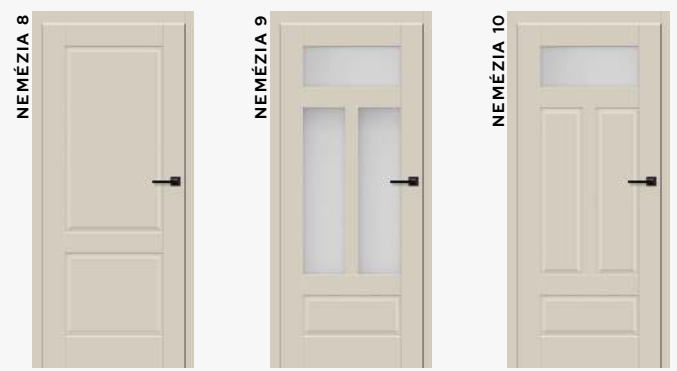

PREMIUM

- orech klasik / biela
- javor sivý / dub prírodný
- dub / jaseň grafit
- biela kôra

ST CPL

- čierna / antracit
- dub sivý / biela
- dub / kapučíno
- popolavá / šalvia
- tmavo zelená / wenge dark
- svetlo sivá / kamenno sivá

GREKO

- orech / dub
- sivý dub / dub medium
- sonoma / sneho biela
- biela

	PREMIUM/ST CPL		GREKO	
	65-180 mm	180-300 mm	65-180 mm	180-300 mm
falcové	345 € 6950 Kč	370 € 7450 Kč	310 € 6250 Kč	335 € 6750 Kč
bezfalcové	460 € 9300 Kč	480 € 9650 Kč	420 € 8500 Kč	440 € 8850 Kč