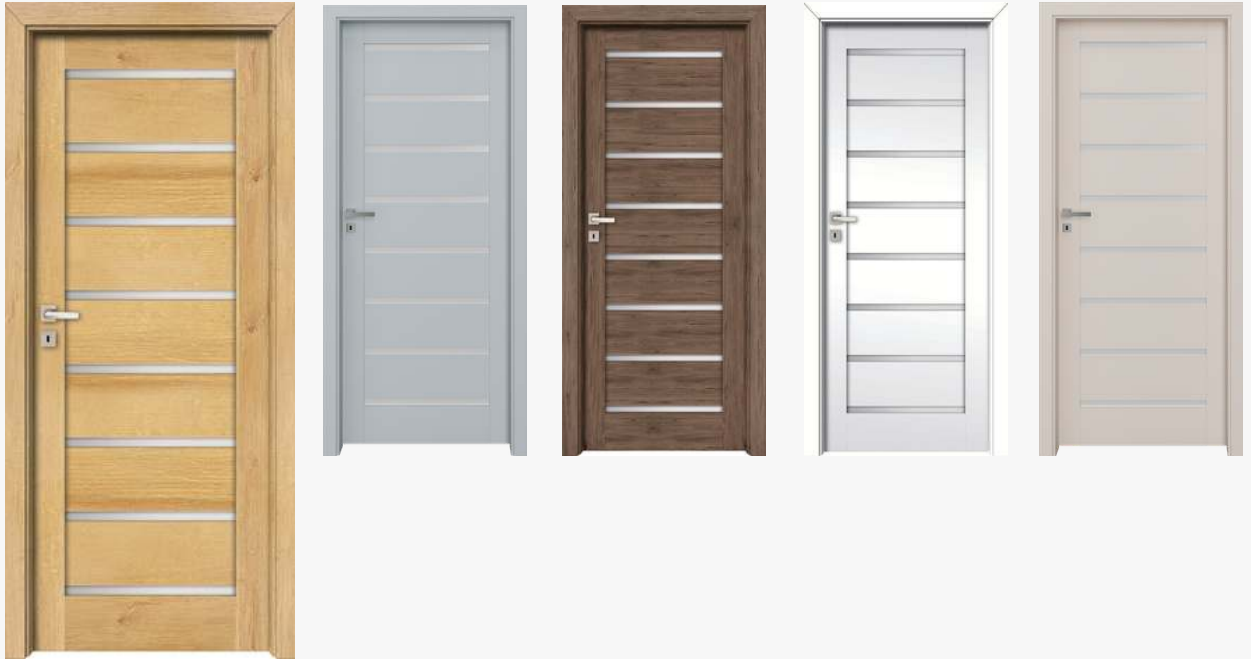

DVERE + ZÁRUBNE DO HRÚBKY MÚRU 299 mm SKLADOM!

DVEŘE + ZÁRUBNĚ DO TLOUŠTKY ZDI ŠÍŘKY 299 mm SKLADEM!

SKLADOM

INVADO®

Platí pre dvere v slovenskej/českej norme, pre šírky 600-900 mm s krycími lištami 60 mm.

LINEA FORTE 5

ENDURO/
ENDURO 3D

B639

dub európsky

B134

biela

B598

dub popolavý

LAMINOLACK

B753

svetlosivá matná

B770

kašmír matný

ENDURO/ENDURO3D

	75-179 mm	180-299 mm
komplet dvere+zárubne	265 € 5500 Kč	295 € 5950 Kč
samostatné dverné krídlo	170 € 3500 Kč	

LAMINOLACK

	75-179 mm	180-299 mm
komplet dvere+zárubne	295 € 5900 Kč	330 € 6600 Kč
samostatné dverné krídlo	175 € 3600 Kč	

NORMA DECOR 1