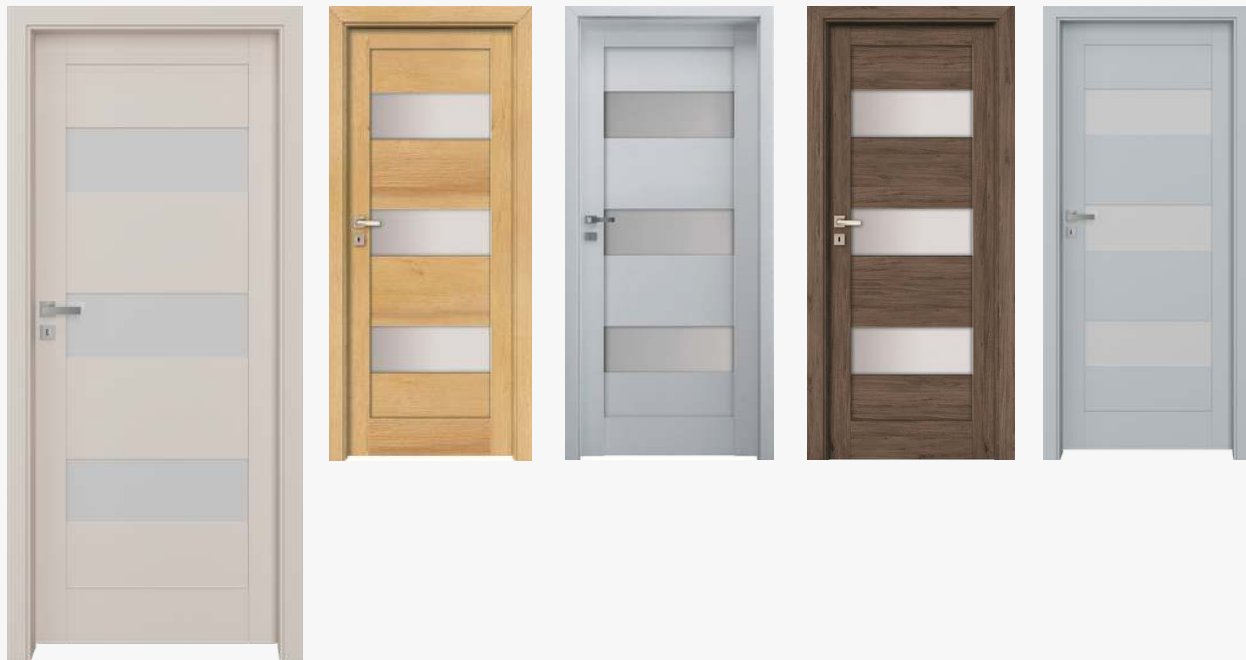

DVERE + ZÁRUBNE DO HRÚBKY MÚRU 299 mm SKLADOM!

DVEŘE + ZÁRUBNĚ DO TLOUŠTKY ZDI ŠÍŘKY 299 mm SKLADEM!

SKLADOM

INIVADO®

Platí pre dvere v slovenskej/
českej norme, pre šírky 600-900
mm s krycími lištami 60 mm.

SIENA 3

ENDURO/
ENDURO 3D

B639

dub európsky

B134

biela

B598

dub popolavý

LAMINOLACK

B753

svetlosivá matná

B770

kašmír matný

	ENDURO/ENDURO3D		LAMINOLACK	
	75-179 mm	180-299 mm	75-179 mm	180-299 mm
komplet dvere+zárubne	225 €	4545 Kč	252 €	5085 Kč
samostatné dverné krídlo	126 €	2565 Kč	140 €	2750 Kč

Zvýhodnená
cena

AVERSA 1