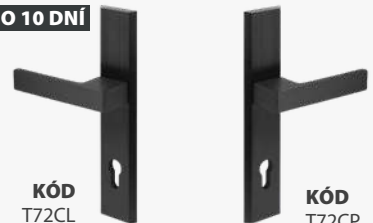

SKLADOM KÓD SZKCK **0** BB 11,30|230
KÓD SZKCY **1** PZ 11,30|230
KÓD SZKCW **WC** WC 13,30|280

TOTAL K+K (VONKAJŠIA) 40|880
EUR|Kč

KLJUČKA/KEUČKA | KLIKA/KLIKA

72mm čierna | černá

DO 10 DNÍ

KÓD
T72CL

KÓD
T72CP