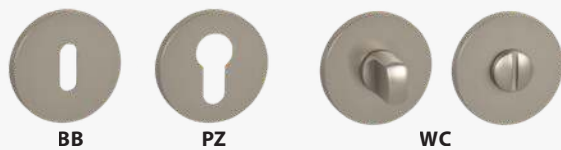

Rozety - R S6 NIM